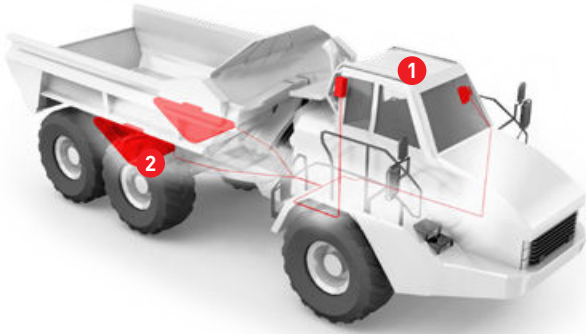

# Die WK60 Dumperwaage DW-3

1 Wiegeelektronik

2 Messelement DW-3

## Für jeden Dumper die richtige Wiegelösung

Mit den Waagen für knickgelenkte Dumper bietet PFREUNDT Ihnen die perfekte Wiegelösung für nahezu alle Typen - herstellerunabhängig. Das Gewicht wird beim Beladen über Messelemente an den hinteren Achsen ermittelt für schnelle und effiziente Arbeitsprozesse.

### Funktionsübersicht

- Präziseste Wiegetechnik für den Einsatz unter härtesten Bedingungen
- Einfache und intuitive Bedienung durch Touch-Display
- Umfangreiche und anpassbare Stamm- und Wiegedatenverwaltung
- Exakte Leistungserfassung
- Optimale Kapazitätsauslastung
- Registrierung von Überladungen