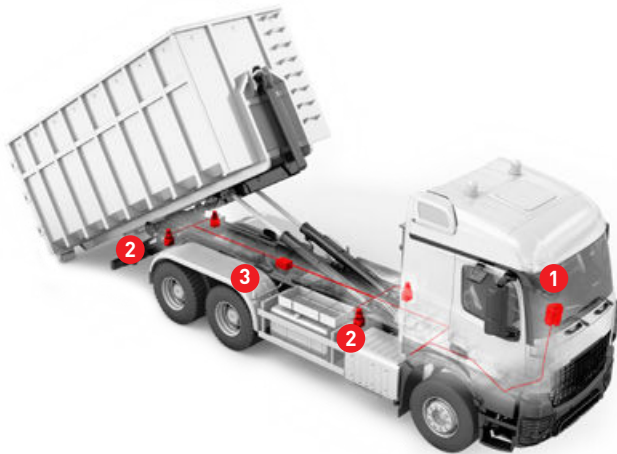

# Die WK60 Abrollkipperwaage

1 Wiegeelektronik

2 Messelement  
ARK-2

3 Neigungssensor  
in Klemmkasten

## Wiegen unabhängig von der Containerlänge

Die PFREUNDT Wiegesysteme sind flexibel einsetzbar – für die verschiedensten Abrollkipperarten und Behälterarten, wie z.B. Müllcontainer, Großraumcontainer oder Presscontainer. Eine Belastung der Messelemente findet nur während des Wiegevorgangs statt.

### Funktionsübersicht

- Eichfähig und durch PFREUNDT konformitätsbewertet
- Einfache und intuitive Bedienung durch Touch-Display
- Umfangreiche und anpassbare Stamm- und Wiedatenverwaltung
- Geringes Eigengewicht für eine maximale Zuladung
- Doppelt wirkende Hydraulikzylinder
- Überwachung der Fahrzeugneigung